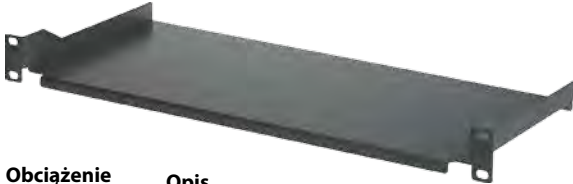

Kod	Obciążenie kg	Opis
F9292	15	Głębokość 200 mm
F9000	25	Głębokość 250 mm
F9243	15	Głębokość 310 mm - do szafek o głębokości 420 mm
F9107	15	Głębokość 350 mm - do szafek o głębokości 520 mm
F9001	25	Głębokość 400 mm - do szafek o głębokości 520 mm

Zaślepki

F9012	1U
F9102	2U
F9013	3U