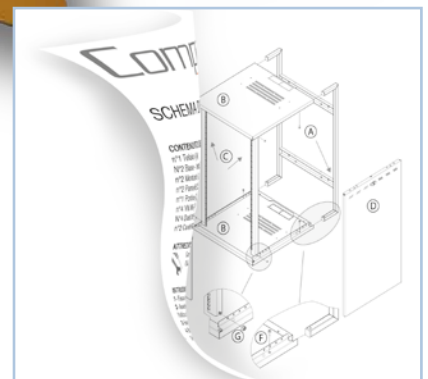

# CompactNet

by tecna®steel

Szafki wiszące CompactNet

- ★★★★★ Dostarczane w formie spakowanej
- ★★★★★ Szybki samodzielny montaż
- ★★★★★ Redukcja od 50% do 70% miejsca na magazynie
- ★★★★★ Niższe koszty transportu
- ★★★★★ Możliwość dostarczenia szafki w klasycznym opakowaniu
- ★★★★★ Nowy design
- ★★★★★ Bardziej wygodne i uniwersalne