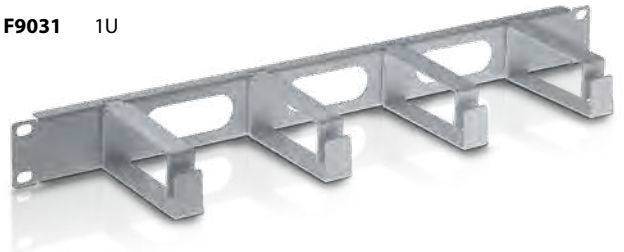

19" PROWADNICA KABLOWA - 1U (4 DŁUGIE UCHWYTY)

F9031	1U

Wentylatory

- F9061 Wentylator pojedynczy
- F9062 PANEL WENTYLACYJNY 2 WENTYLATOROWY
- F9062T PANEL WENTYLACYJNY 2-WENTYLATOROWY Z TERMOSTATEM